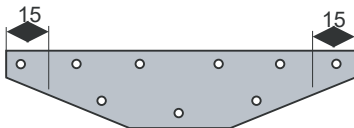

500907507 // Stand: Januar 2020

GELB=BLINKER L
SCHWARZ=FAHRLICHT
ROT=+
GRÜN=NEBELSCHEINWERFER
PINK=FERNLICHT
ORANGE=BLINKER R
GRAU= TAG FAHRLICHT
WEIß= ABBIEGELICHT

YELLOW =INDICATOR L
BLACK=DRIVING LIGHT
RED =+
GREEN =FOG LIGHT
PINK =LONG DISTANCE LIGHT
ORANGE=INDICATOR R
GREY=DAY DRIVING LIGHT
WHITE=CORNERING LIGHT

Nur bei 12 V einbauen
only by 12 V install

Hinweise:

Vor Montage des vorderer Stoßstange muss beim Teil MF6 15mm entfernt werden.

Before installing the front bumper, 15mm must be removed from part MF6

Das Umpolen oder das Erhöhen der
Versorgungsspannung zerstört die SMD
The polarity or the increase of
Supply voltage will damage the SMD