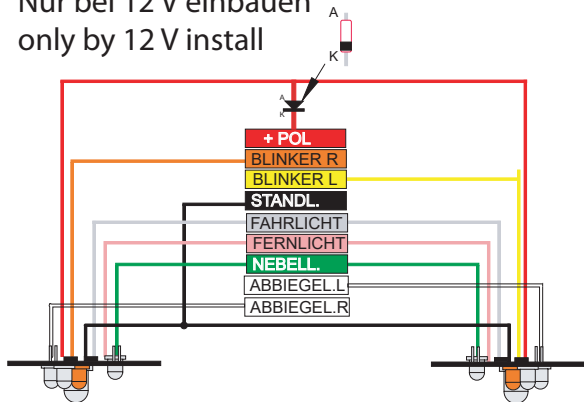

1:14 7,2/12V Volvo Scheinwerferpl.
1:14 7,2/12V LED-PCB Headlight VolvoFH16

Tamiya-Carson Modellbau GmbH & Co. KG // Werkstraße 1 // D-90765 Fürth
www.carson-modelsport.com

03675 7333 343

Service-Hotline for Germany: Mo-Do 8.00-16.00 Uhr // Fr 8.00 -12.30 Uhr
www.service.carson-modelsport.com

500907507 // Stand: Januar 2020

GELB=BLINKER L
SCHWARZ=FAHRLICHT
ROT=+
GRÜN=NEBELSCHEINWERFER
PINK=FERNLICHT
ORANGE=BLINKER R
GRAU= TAG FAHRLICHT
WEIß= ABBIEGELICHT

YELLOW =INDICATOR L
BLACK=DRIVING LIGHT
RED =+
GREEN =FOG LIGHT
PINK =LONG DISTANCE LIGHT
ORANGE=INDICATOR R
GREY=DAY DRIVING LIGHT
WHITE=CORNERING LIGHT

Nur bei 12 V einbauen
only by 12 V install

Hinweise:

Vor Montage des vorderer Stoßstange muss beim Teil MF6 15mm entfernt werden.

Before installing the front bumper, 15mm must be removed from part MF6

Das Umpolen oder das Erhöhen der
Versorgungsspannung zerstört die SMD
The polarity or the increase of
Supply voltage will damage the SMD