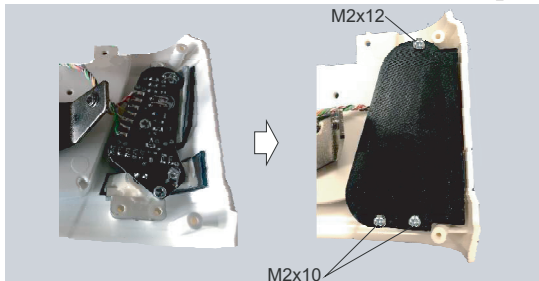

1:14 7,2/12V Volvo Scheinwerferpl.
1:14 7,2/12V LED-PCB Headlight VolvoFH16

Tamiya-Carson Modellbau GmbH & Co. KG // Werkstraße 1 // D-90765 Fürth
www.carson-modelsport.com

03675 7333 343

Service-Hotline for Germany: Mo-Do 8.00-16.00 Uhr // Fr 8.00 -12.30 Uhr
www.service.carson-modelsport.com

500907507 // Stand: Januar 2020

GELB=BLINKER L
SCHWARZ=FAHRLICHT
ROT=+
GRÜN=NEBELSCHEINWERFER
PINK=FERNLICHT
ORANGE=BLINKER R
GRAU= TAG FAHRLICHT
WEIß= ABBIEGELICHT

YELLOW =INDICATOR L
BLACK=DRIVING LIGHT
RED =+
GREEN =FOG LIGHT
PINK =LONG DISTANCE LIGHT
ORANGE=INDICATOR R
GREY=DAY DRIVING LIGHT
WHITE=CORNERING LIGHT

Nur bei 12 V einbauen
only by 12 V install

Hinweise:

Vor Montage des vorderer Stoßstange muss beim Teil MF6 15mm entfernt werden.

Before installing the front bumper, 15mm must be removed from part MF6

Das Umpolen oder das Erhöhen der
Versorgungsspannung zerstört die SMD
The polarity or the increase of
Supply voltage will damage the SMD