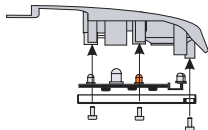

Nur bei 12 V einbauen
only by 12 V install

Hinweise:

Vor Montage des vorderer Stoßstange muss beim Teil MF6 15mm entfernt werden.

Before installing the front bumper, 15mm must be removed from part MF6

Das Umpolen oder das Erhöhen der
Versorgungsspannung zerstört die SMD
The polarity or the increase of
Supply voltage will damage the SMD