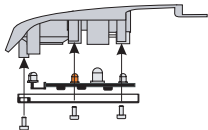

Nur bei 12 V einbauen
only by 12 V install

Hinweise:

Vor Montage des vorderer Stoßstange muss beim Teil MF6 15mm entfernt werden.

Before installing the front bumper, 15mm must be removed from part MF6

Das Umpolen oder das Erhöhen der
Versorgungsspannung zerstört die SMD
The polarity or the increase of
Supply voltage will damage the SMD